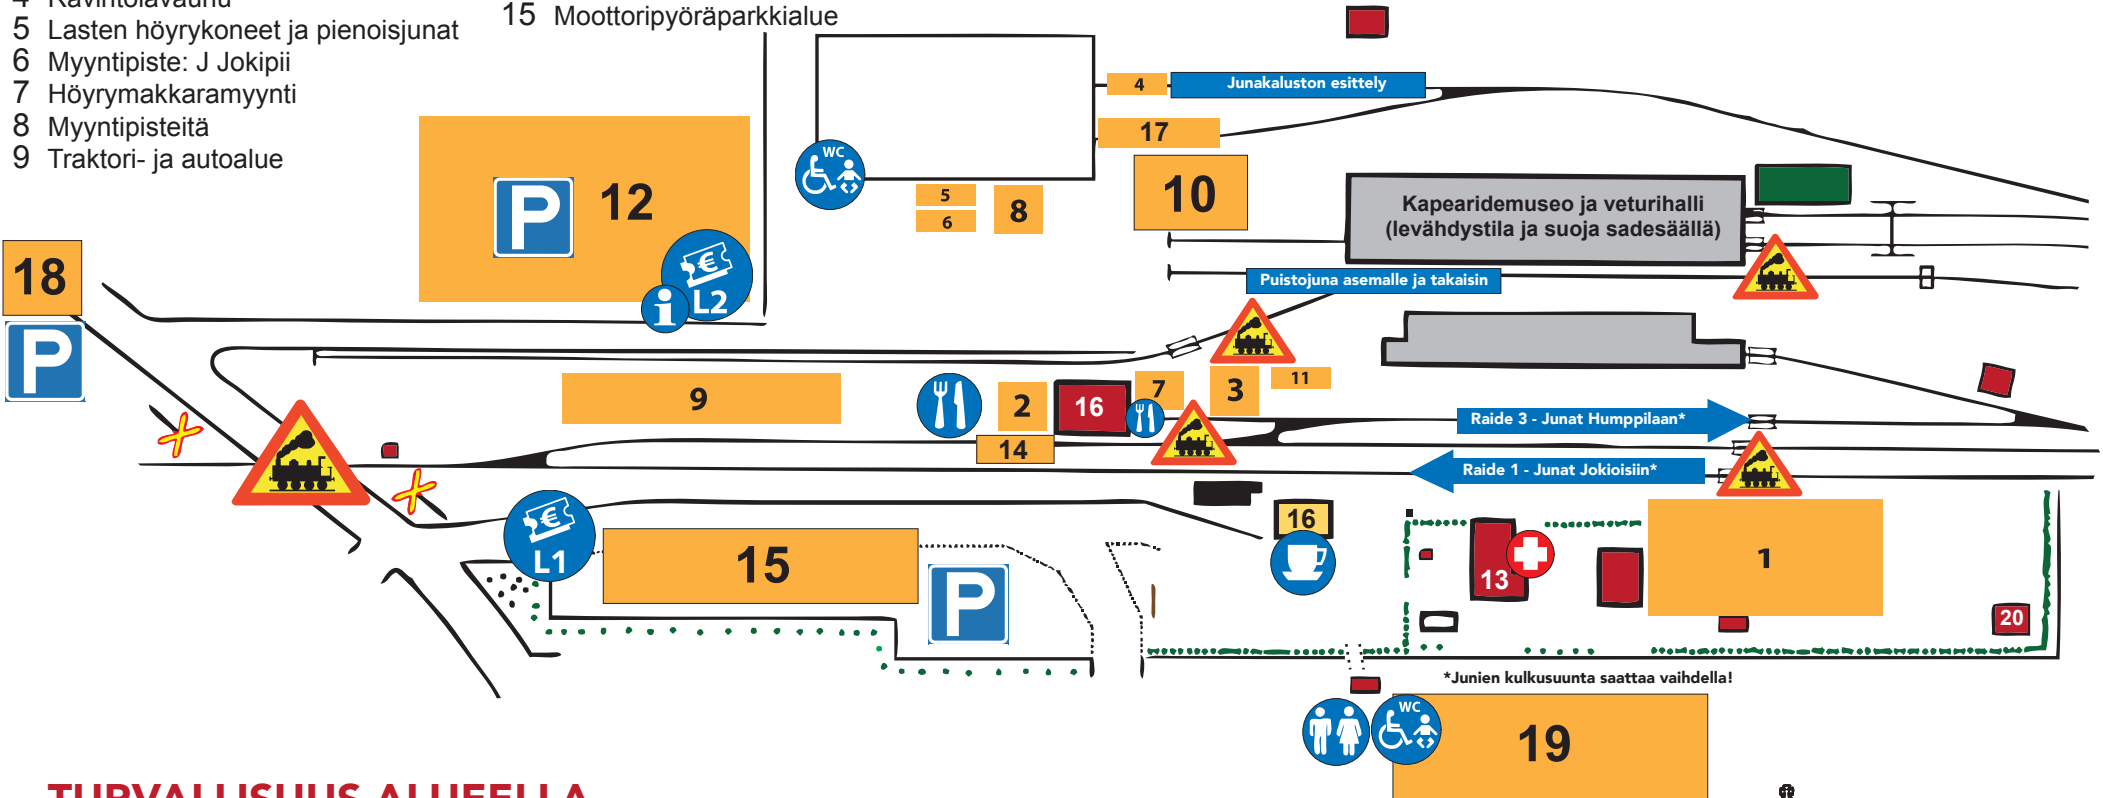

## TAPAHTUMAINFO

Festivaali on avoinna la-su 30.-31.7.2016 klo 11-17.  
Piletinmyynti alueelle päättyy molempina päivinä kello 16.

Infopuhelin tapahtuma-alueella (03) 433 3235

Museohöyryjunien aikatauluja infopisteestä (nro L2),  
Minkiön asemalta (nro 13) ja rautatiekahviosta (nro 16).

## TURVALLISUUS ALUEELLA

Ensiapupiste on Minkiön asemalla (nro 13). Alueella päivystää Suomen Punaisen Ristin ensiapuryhmä.  
Alueella liikkuu junia ja höyrykoneita, joten aikuisten on huolehdittava lapsista. Raiteiden yli on kuljettava varoen.  
Liikkuvassa museojunassa on vaunusta toiseen siirtyminen kielletty.  
Höyrykoneaitausten sisäpuolelle meno on kielletty.  
**Tapahtumajärjestäjä ei vastaa vaatteiden likaantumisesta tai muista vaurioista (esim. kipinävauriot).**  
Alkoholijuomien nauttiminen tapahtuma-alueella on kielletty.